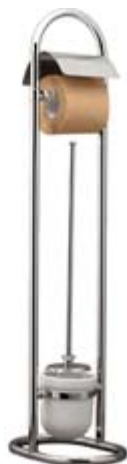

• **Pojemnik na duże role papieru toaletowego MERIDA STELLA MINI w cenie netto 201.00zł**

**Opis:**

Wersja matowa

- dostosowany do papieru o maksymalnej średnicy 19 cm
- okienko do kontroli ilości papieru
- zabezpieczony trwałym stalowym zamkiem bębnowym
- zamek z licowany z powierzchnią urządzenia
- łączenia boków spawane i szlifowane
- niewidoczne zawiasy

**Parametry:**

szerokość 9,5 cm  
wysokość 17 cm  
głębokość 2,4 cm

• **Uchwyt na papier toaletowy w cenie netto 105.29zł**

**Parametry:**

wysokość 140 mm  
szerokość 140 mm

• **Uchwyt na papier toaletowy - teleskop w cenie netto 116.19zł**

**Symbol:** MHA02

- **Uchwyt na papier toaletowy odkryty w cenie netto 64.09zł**

**Symbol:** MHA03

- **Uchwyt na papier toaletowy podwójny w cenie netto 127.09zł**

**Symbol:** MHA04

- **Uchwyt na papier toaletowy ze szczotką stojący WC w cenie netto 349.69zł**

**Symbol:** SZMUA

- **Uchwyt na papier toaletowy ze szczotką stojący WC z przykrywką w cenie netto 345.49zł**

**Symbol: SZMU**

- **Uchwyt na zapasową rolkę papieru toaletowego w cenie netto 69.00zł**

**Symbol: MHA05**