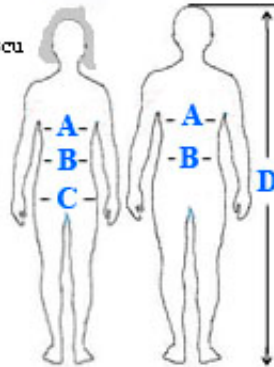

WAŻNE! KLASYFIKACJA MASYWY DODATKOWE MASYWY "OCHRONA"

Produkt posiada dodatkowe opcje:

Rozmiar: M , L , XL , XXL

Kolor: czarny

Kolor naszywek: żółty

TABELA ROZMIARÓW

Jak się mierzyć:

A - Obwód klatki piersiowej:

poprowadzić miarkę dookoła w najszerszym miejscu

B - Obwód talii / pasa:

zmierzyć dookoła pod biustem

C - Obwód bioder:

miarkę poprowadzić poziomo w najszerszym miejscu dookoła bioder

D - Wzrost:

stać bez obuwia najlepiej przy drzwiach i zmierzyć od pięt do czubka głowy

TABELE ROZMIARÓW ODZIEŻY ROBOCZEJ I OCHRONNEJ

WYMIARY MĘSKIEJ ODZIEŻY ROBOCZEJ I OCHRONNEJ

ROZMIAR	SYMBOL	WZROST	KLATKA PIERSIOWA	PAS
46	S	164-170	90-96	76-80
48	S	164-170	90-96	80-84
50	M	170-176	96-100	84-90
52	L	176-182	100-106	90-94
54	L	176-182	100-106	94-98
56	XL	182-188	106-112	98-102
58	XL	182-188	106-112	102-106
60	XXL	188-192	112-120	106-110
62	XXXL	188-192	112-120	110-116